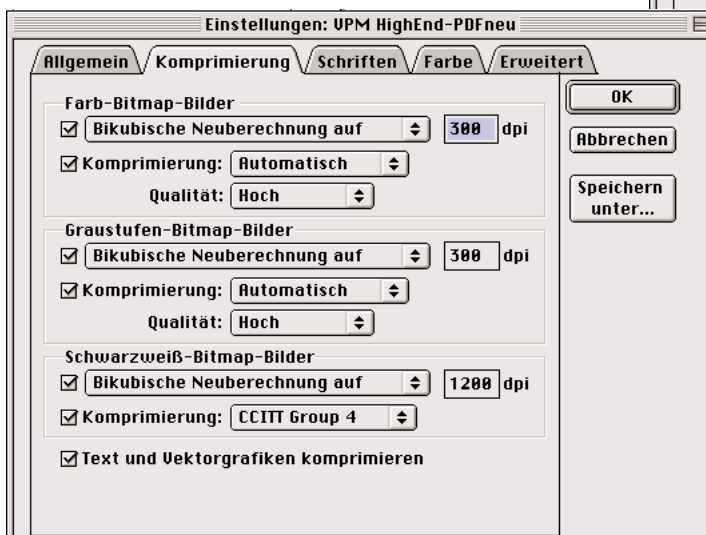

PDF-Konfiguration aus Acrobat 4.0 Distiller

1. Schritt:
Distiller starten
Menue: Voreinstellungen-Einstellungen...

2. Schritt:
Einstellungen vornehmen
Die Auflösung von 2400 dpi ist für
den Offset-Druck wichtig

Die Einbettung der Schriften ist ganz wichtig

Das Papierformat richtet sich nach der Dokumentgröße