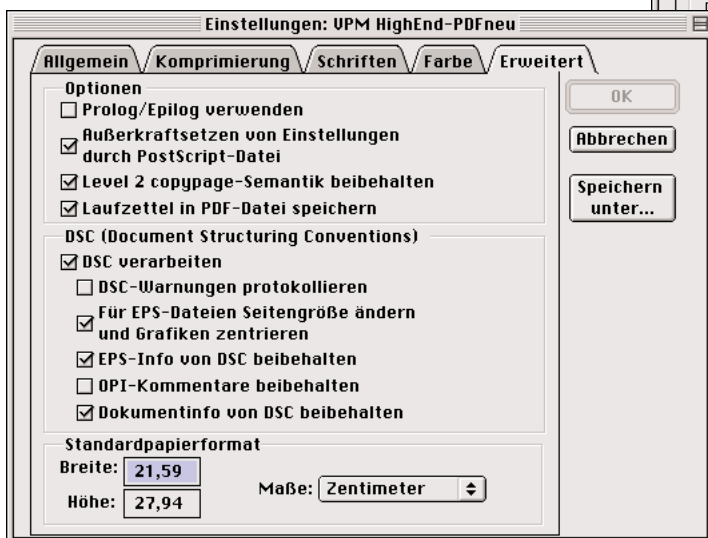

PDF-Konfiguration aus Acrobat 4.0 Distiller

1. Schritt:
Distiller starten
Menue: Voreinstellungen-Einstellungen...

2. Schritt:
Einstellungen vornehmen
Die Auflösung von 2400 dpi ist für
den Offset-Druck wichtig

Die Einbettung der Schriften ist ganz wichtig

Das Papierformat richtet sich nach der Dokumentgröße